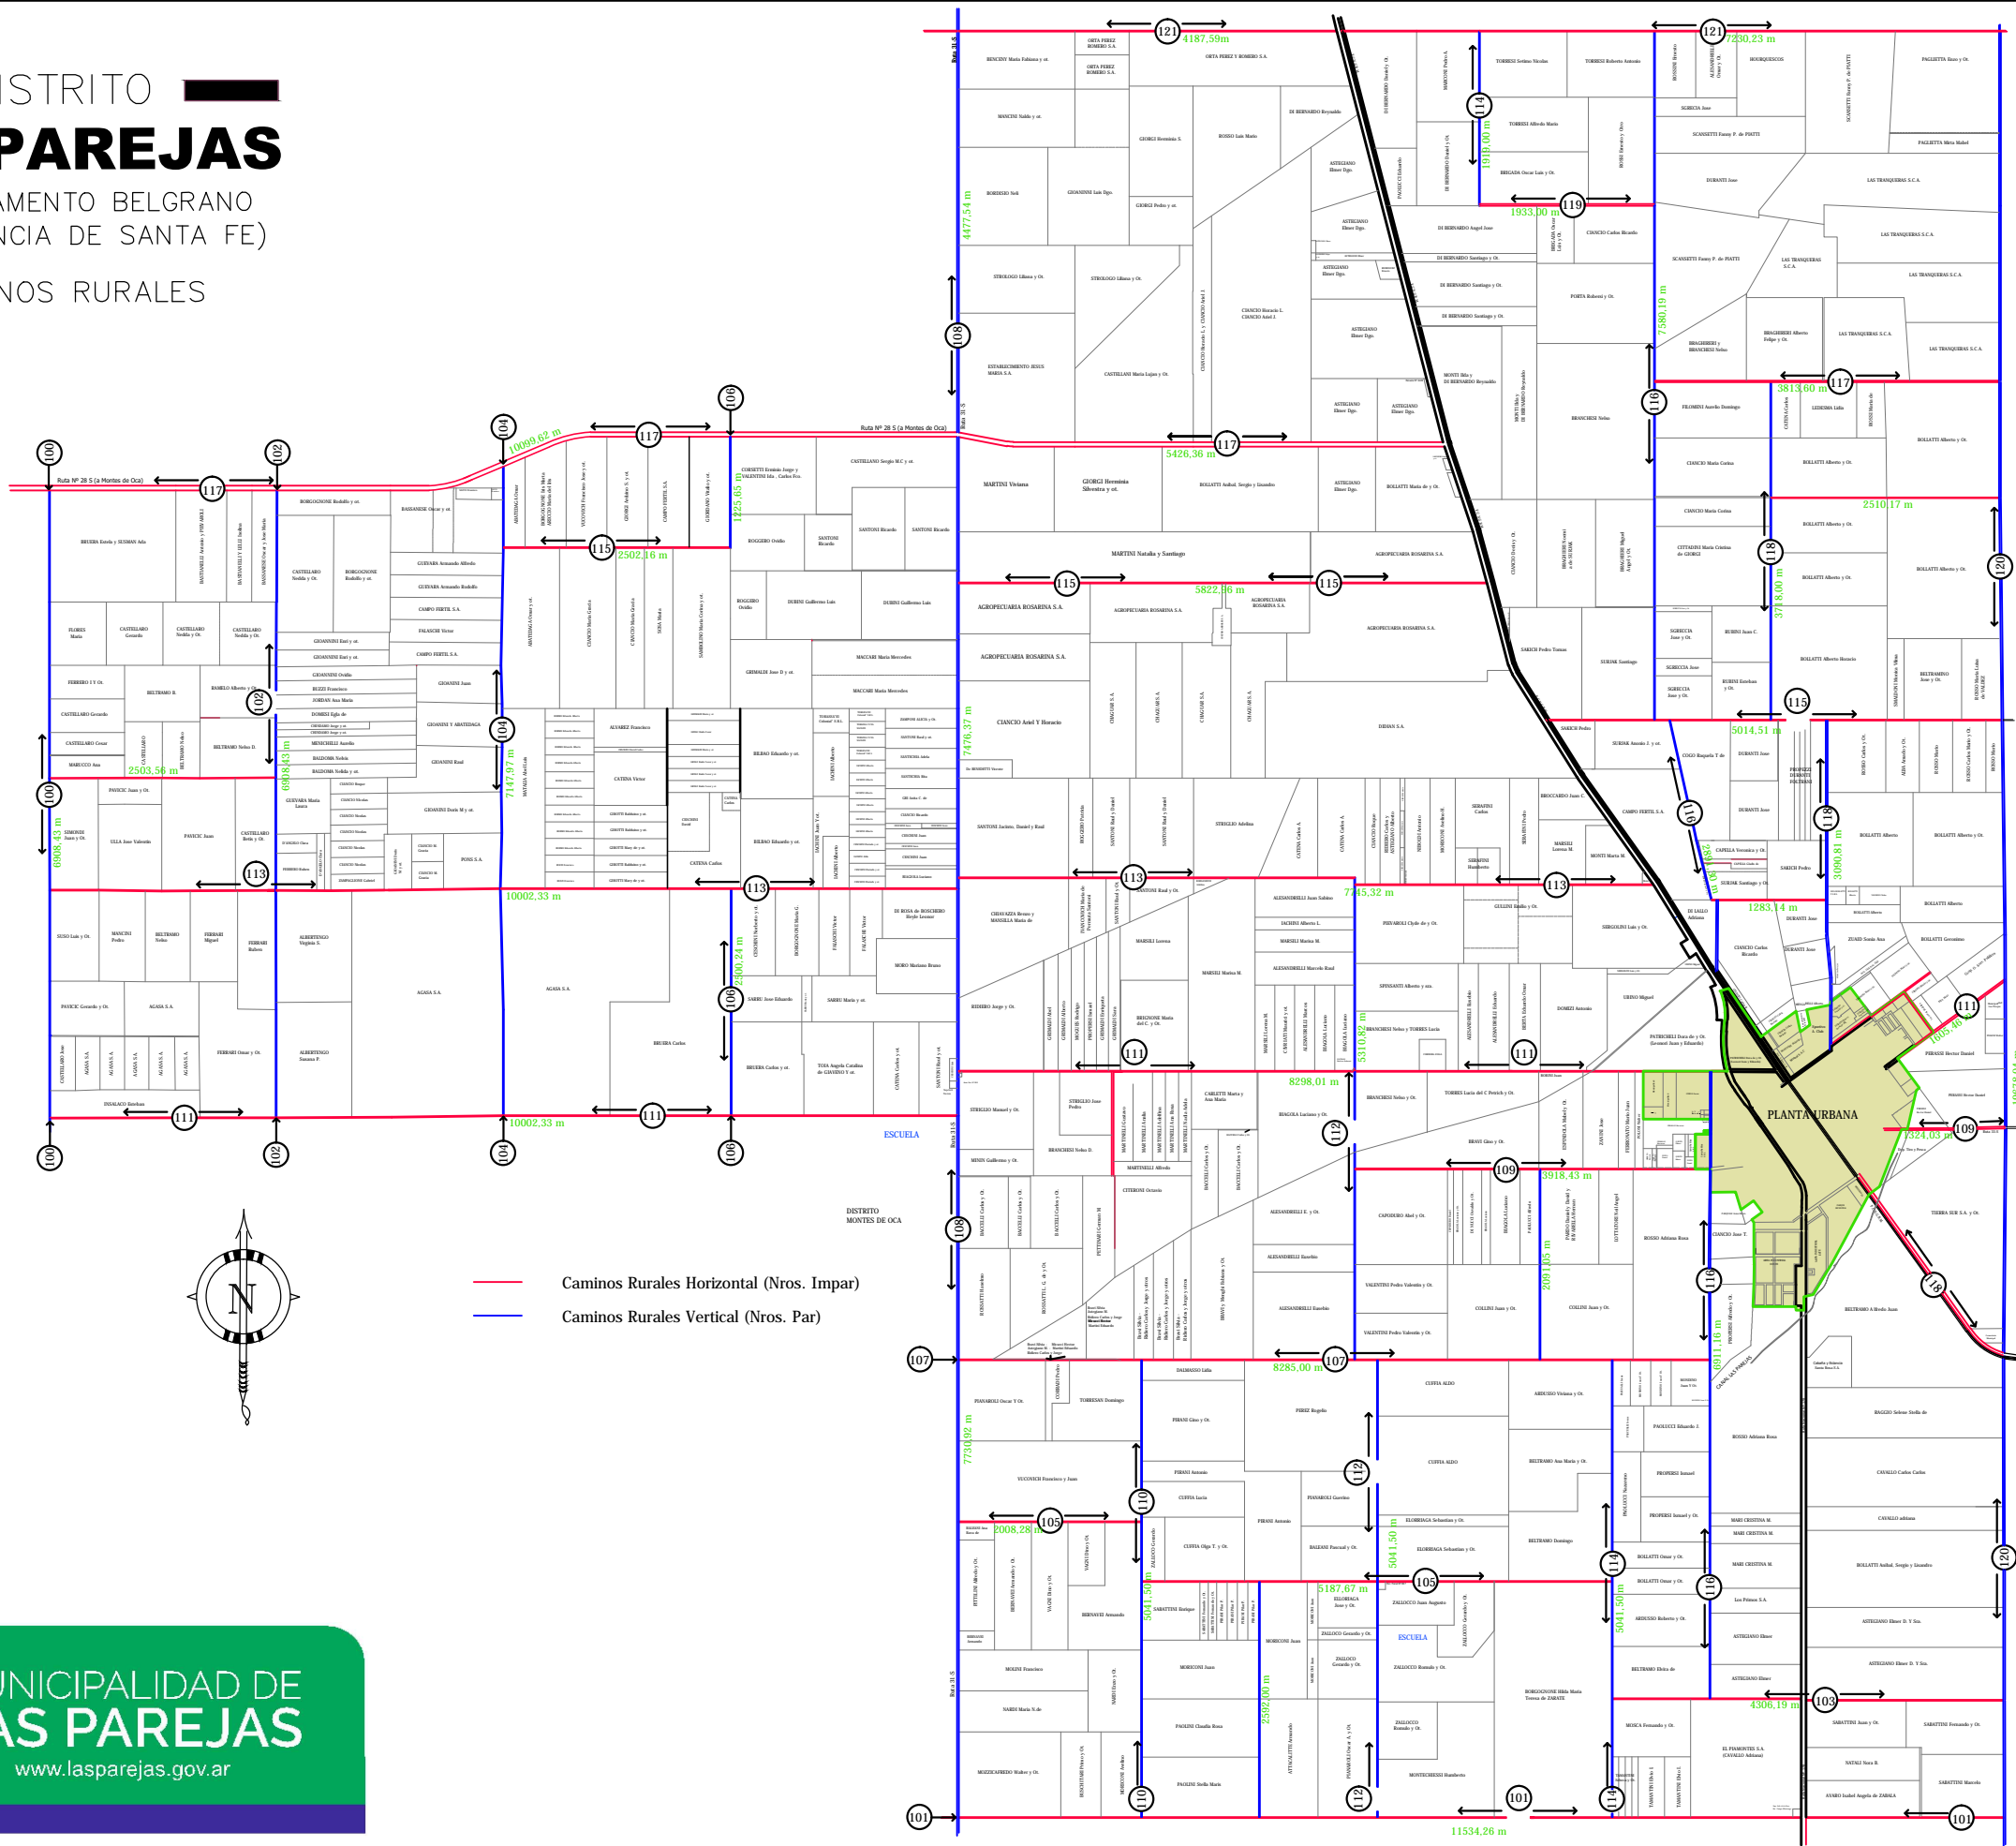

DISTRITO LAS PAREJAS

DEPARTAMENTO BELGRANO
(PROVINCIA DE SANTA FE)

CAMINOS RURALES

— Caminos Rurales Horizontal (Nros. Impar)
— Caminos Rurales Vertical (Nros. Par)

PLANO ACTUALIZADO AL 10.05.18