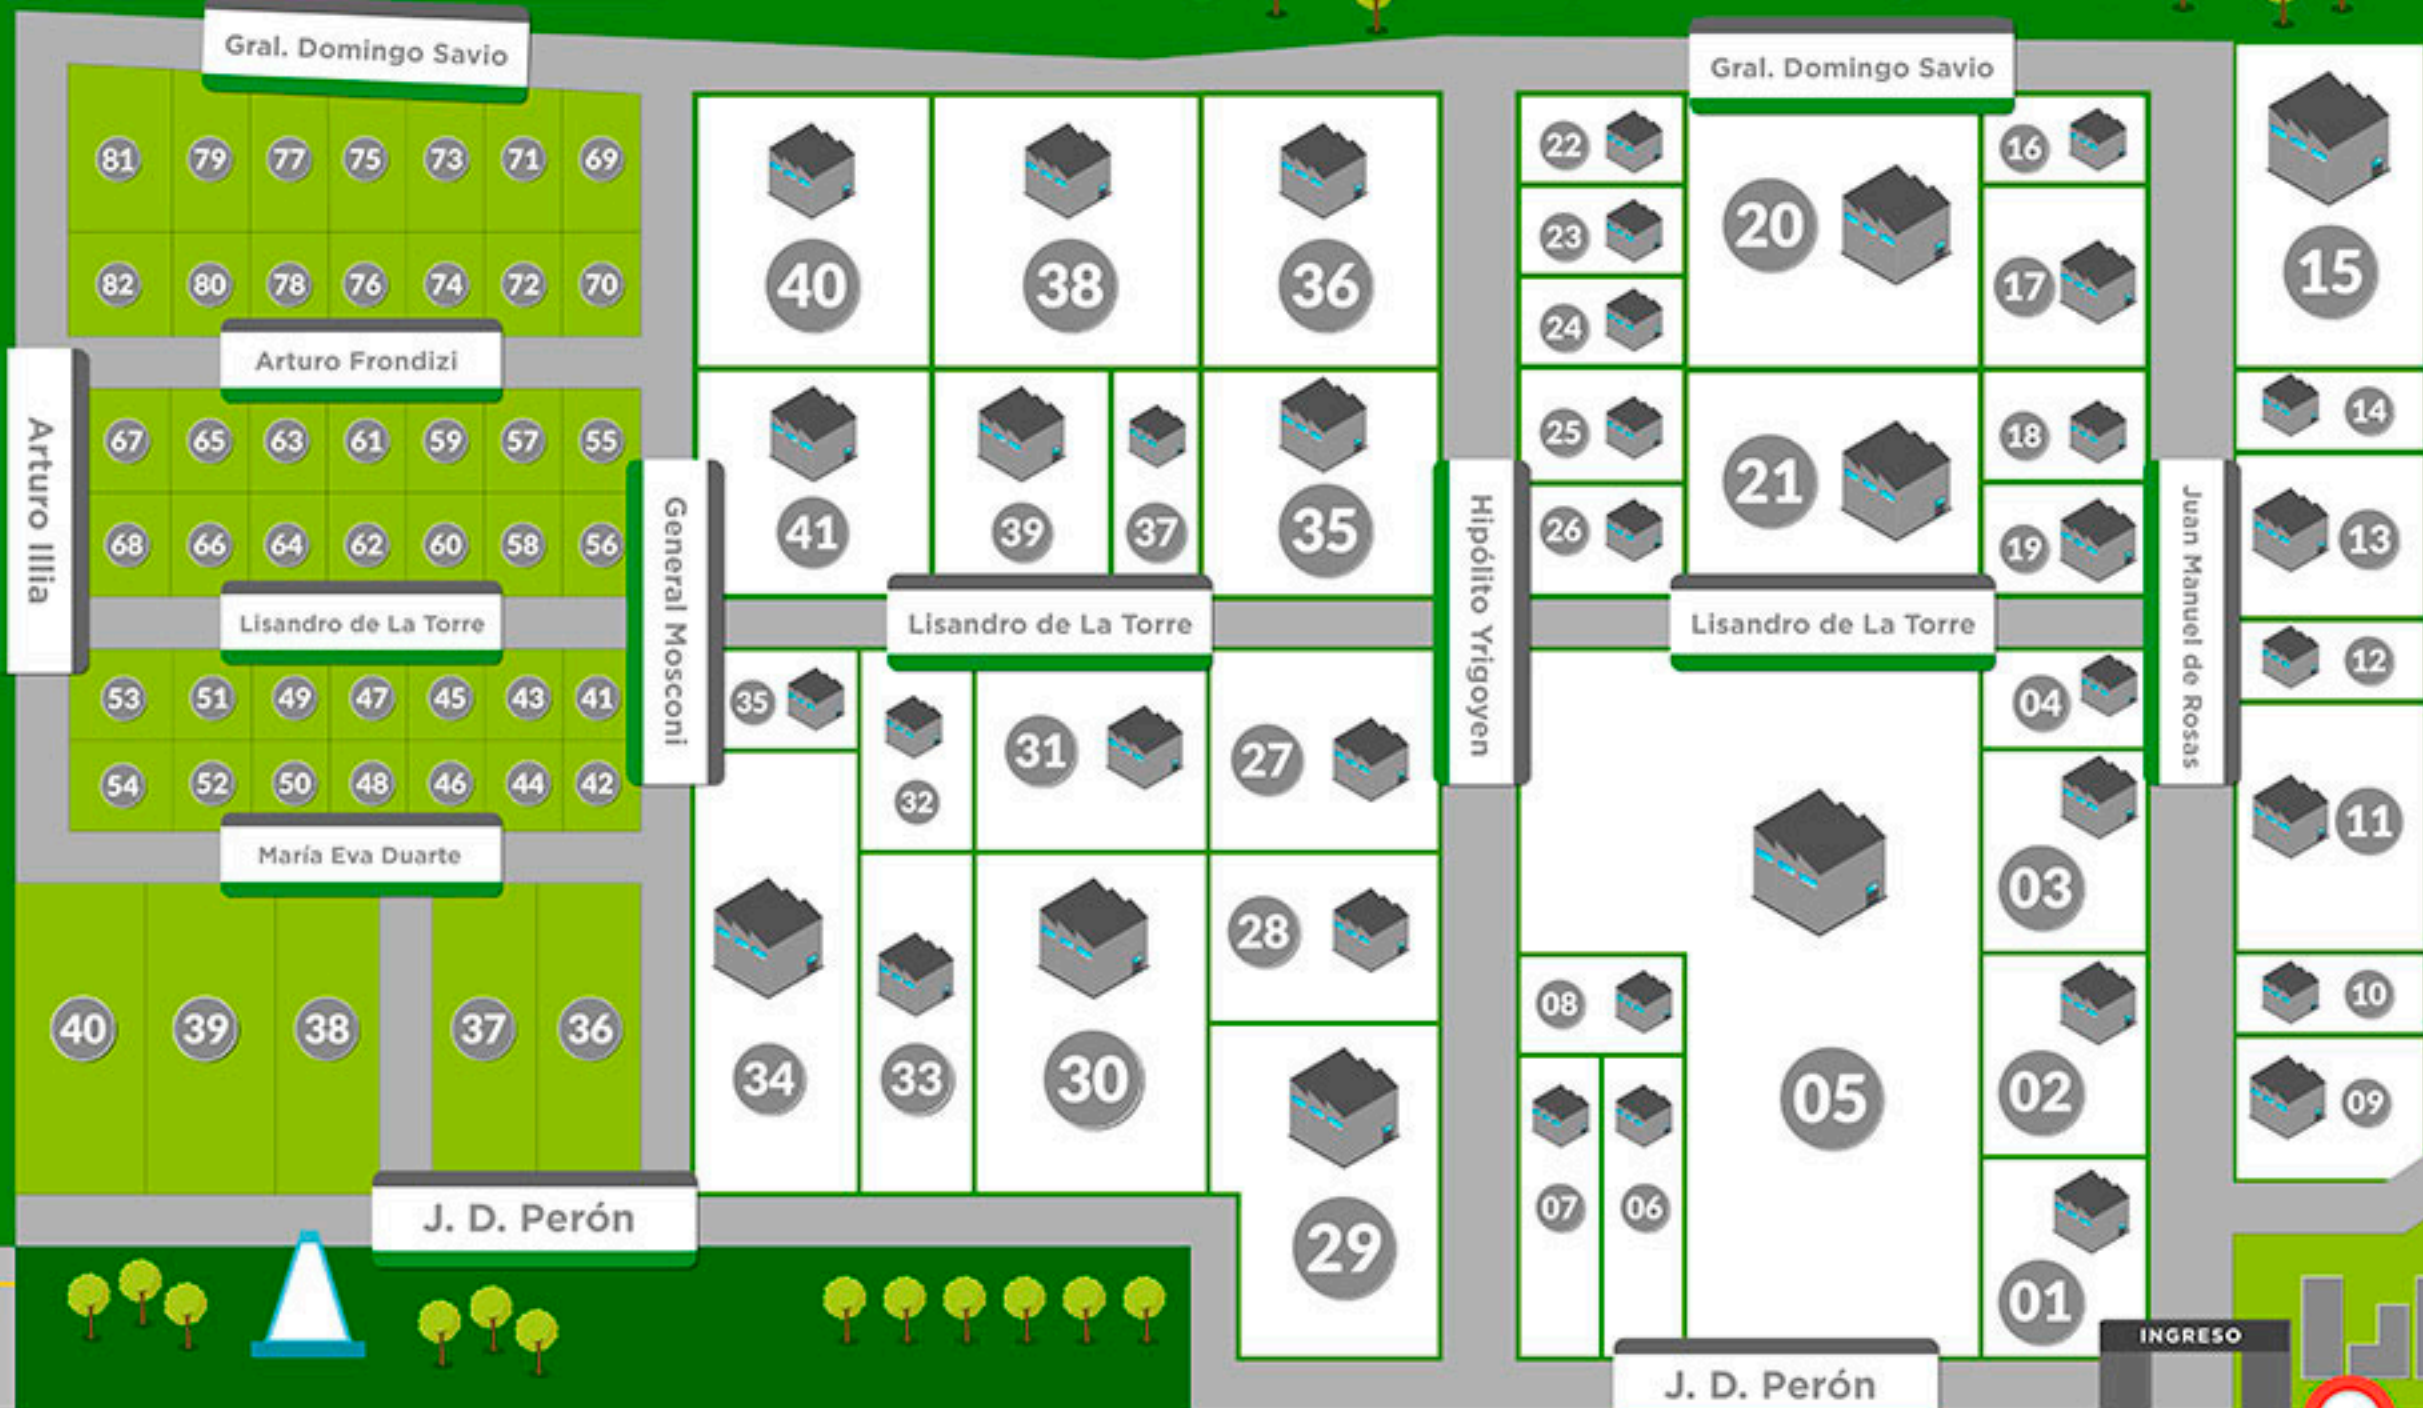

Estación Transformadora de Energía Eléctrica

Planta Reductora de Gas

INGRESO

RUTA NACIONAL N° 178